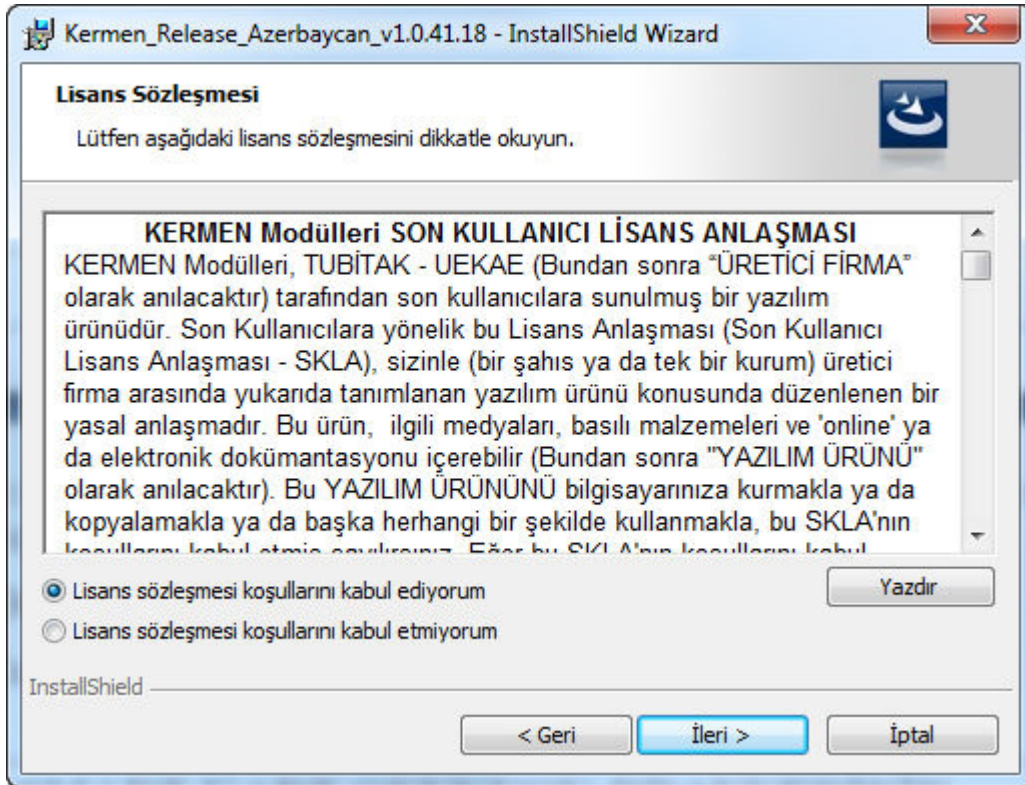

Azərbaycan Respublikası

Xüsusi Dövlət Mühafizə Xidməti

Xüsusi Rabitə və İnformasiya Təhlükəsizliyi Departamenti

e-imza

KERMEN İMZALAYICI PROGRAMIN YÜKLƏMƏ QAYDASI

2. Növbəti pencərədə “Lisans sözleşmesi koşullarını kabul ediyorum” bəndini işarələyib İleri/İrəli düyməsini seçin.