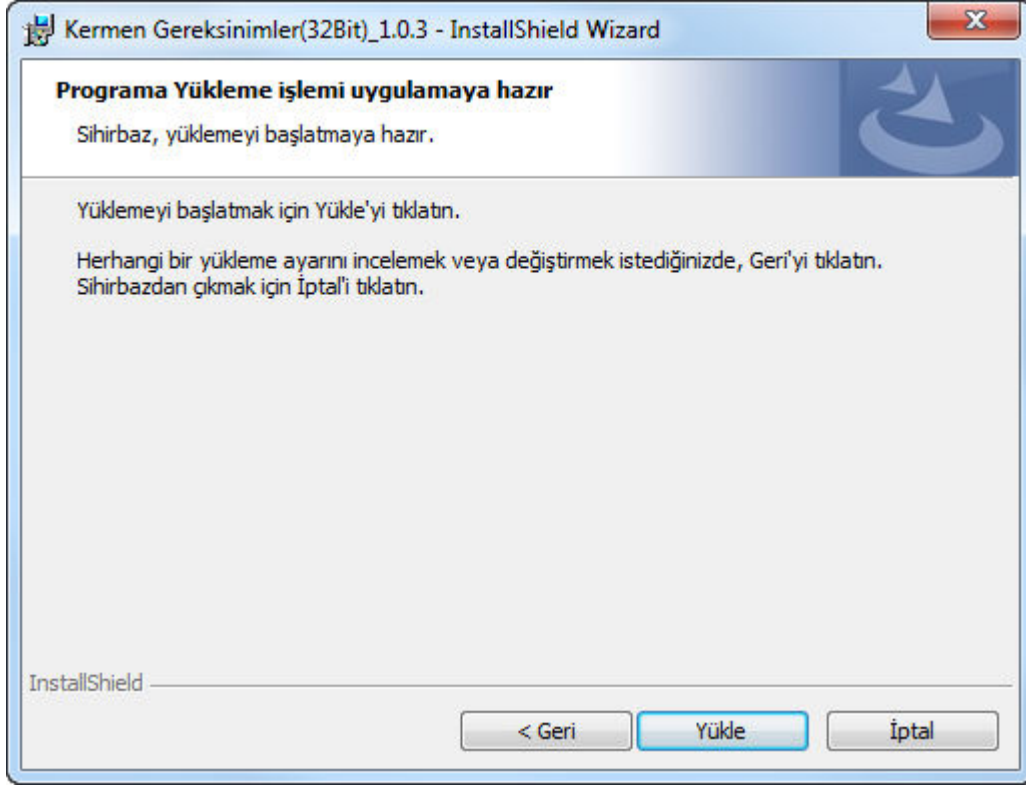

1. İleri/İrəli düyməsini seçirik.

Azərbaycan Respublikası

Xüsusi Dövlət Mühafizə Xidməti

Xüsusi Rabitə və İnformasiya Təhlükəsizliyi Departamenti

e-imza

KERMEN İMZALAYICI PROGRAMIN YÜKLƏMƏ QAYDASI

2. Yükle/Yüklə düyməsini seçirik.