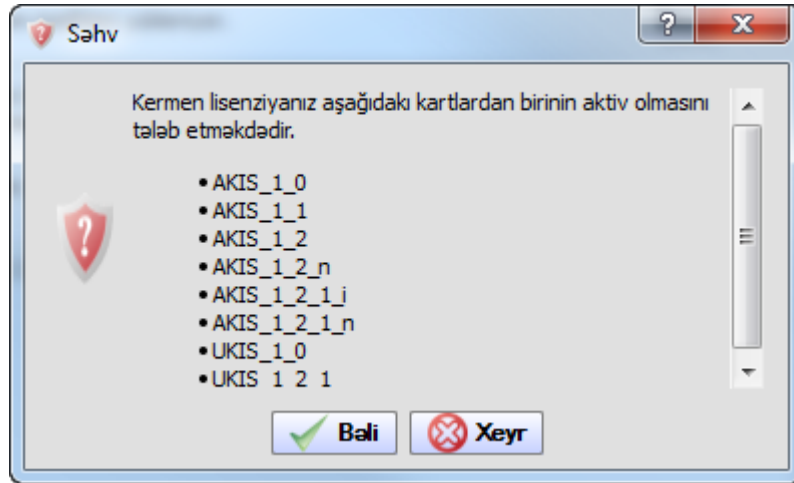

4. İleri/İrəli seçin.

Azərbaycan Respublikası

Xüsusi Dövlət Mühafizə Xidməti

Xüsusi Rabitə və İnformasiya Təhlükəsizliyi Departamenti

e-imza

KERMEN İMZALAYICI PROGRAMIN YÜKLƏMƏ QAYDASI

5. Yükle/Yüklə düyməsini seçin.

Azərbaycan Respublikası

Xüsusi Dövlət Mühafizə Xidməti

Xüsusi Rabitə və İnformasiya Təhlükəsizliyi Departamenti

e-imza

KERMEN İMZALAYICI PROGRAMIN YÜKLƏMƏ QAYDASI

6. Yüklənmə sona çatdıqda Səhv xəbərdarlıq pəncərəsi açılır sizdən kartınızın komputerə taxılı olmasını tələb edir. Kartı taxıb bəli düyməsini seçin. Əgər hələki kartınız yoxdursa xeyir düyməsini seçib davam edə bilərsiniz.