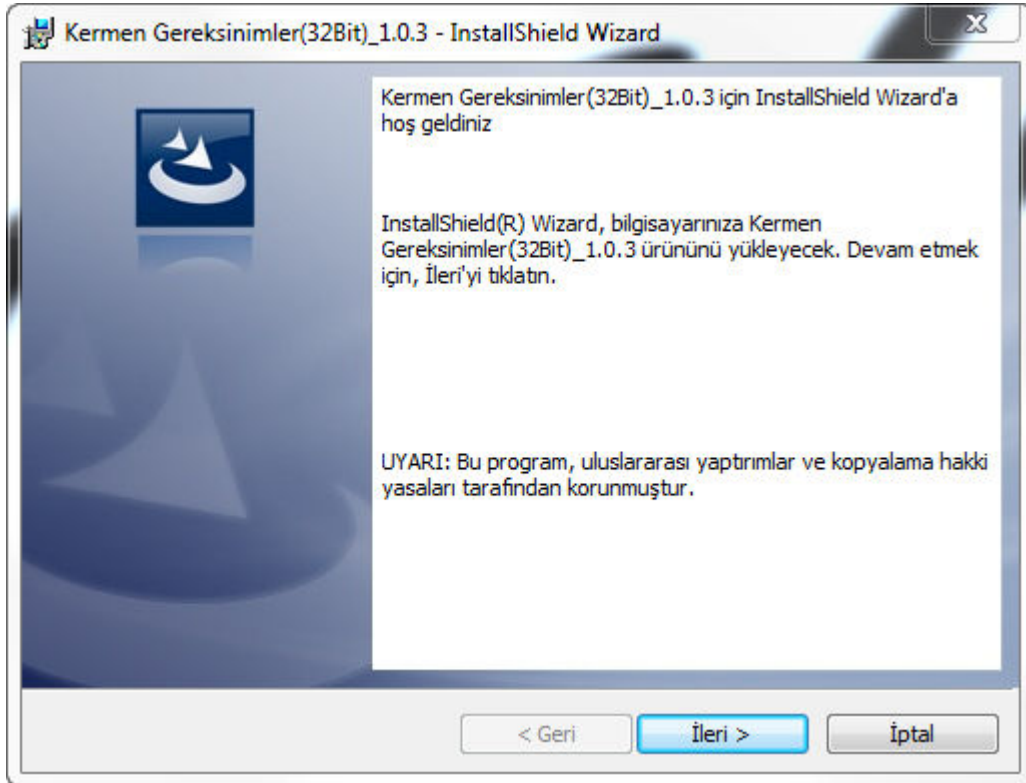

Azərbaycan Respublikası

Xüsusi Dövlət Mühafizə Xidməti

Xüsusi Rabitə və İnformasiya Təhlükəsizliyi Departamenti

e-imza

KERMEN İMZALAYICI PROGRAMIN YÜKLƏMƏ QAYDASI

Kermen İmzalayıcı Programının yüklənmə qaydası.

- Kermen İmzalayıcı programını yükləmədən əvvəl bir neçə gərəkən programı yükləmək lazımdır. Bu programları birləşdirərək Gərəksimlər adı altında paket formasına salmışıq.
- İlk olaraq program paketini kompüterinizin əməliyyat sisteminə uyğun 32 və ya 64 bitlik Gərəksimlər program paketini www.e-imza.gov.az web saytıdan kompüterinizə yükləyin. Yüklədikdən sonra program paketini icra edin.

1. İleri/İrəli düyməsini seçirik.