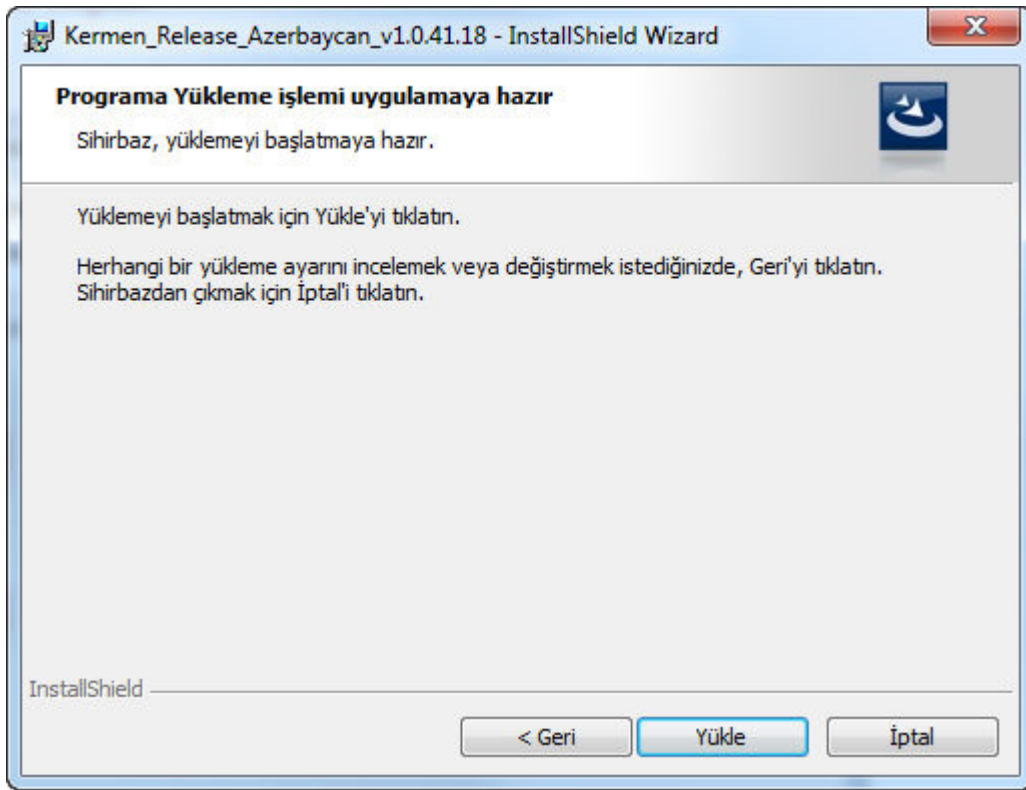

4. İleri/İrəli seçin.

Azərbaycan Respublikası

Xüsusi Dövlət Mühafizə Xidməti

Xüsusi Rabitə və İnformasiya Təhlükəsizliyi Departamenti

e-imza

KERMEN İMZALAYICI PROGRAMIN YÜKLƏMƏ QAYDASI

5. Yükle/Yüklə düyməsini seçin.