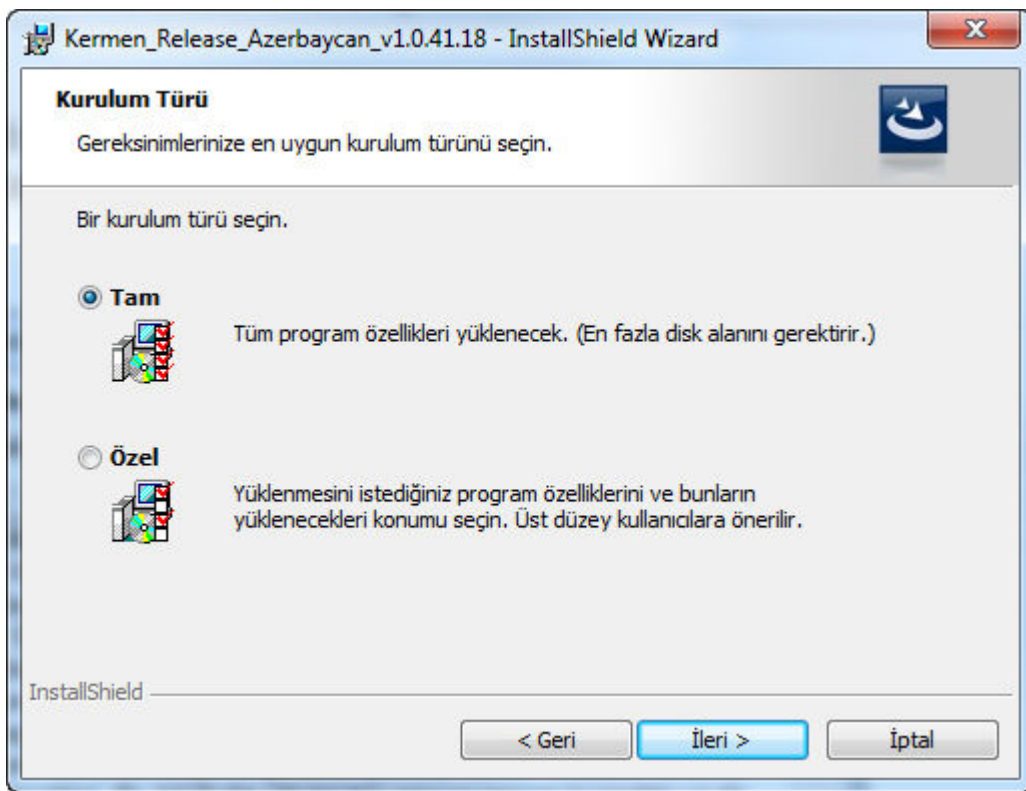

Azərbaycan Respublikası
Xüsusi Dövlət Mühafizə Xidməti
Xüsusi Rabitə və İnformasiya Təhlükəsizliyi Departamenti

e-imza

KERMEN İMZALAYICI PROGRAMIN YÜKLƏMƏ QAYDASI

4. İleri/İrəli seçin.