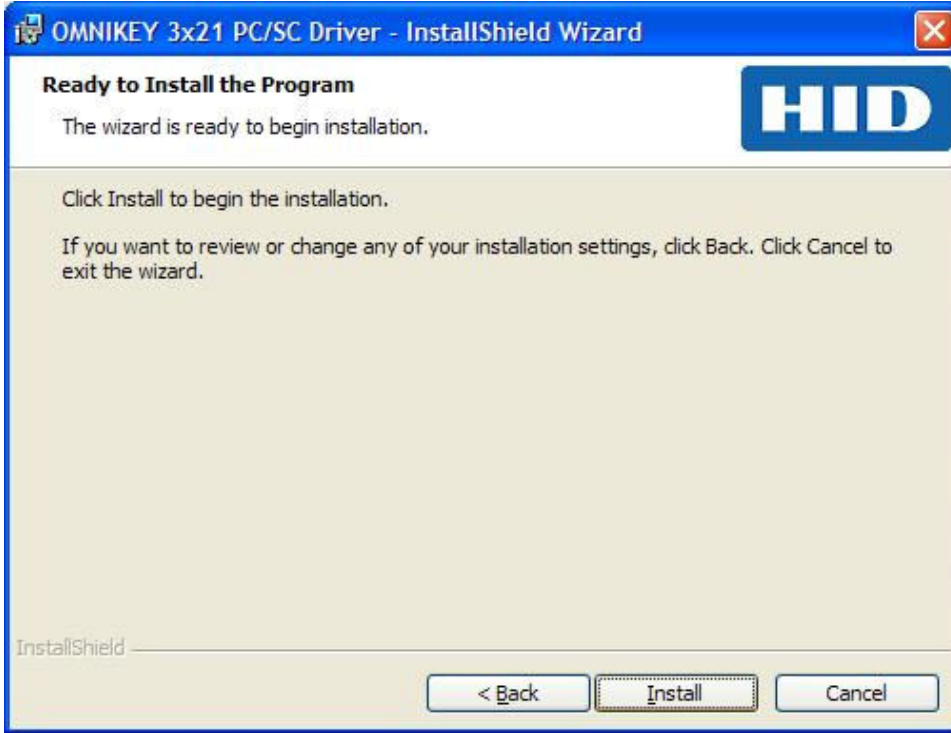

Azərbaycan Respublikası
Xüsusi Dövlət Mühafizə Xidməti
Xüsusi Rabitə və İnformasiya Təhlükəsizliyi Departamenti

e-imza

7. Install / Yüklə düyməsinə basılır.