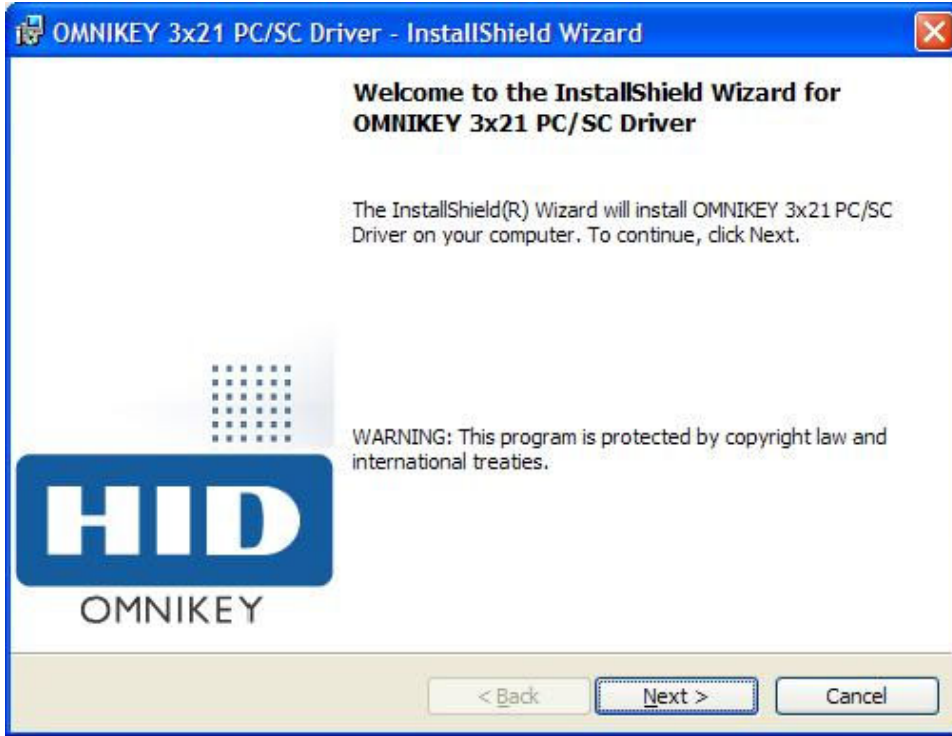

Azərbaycan Respublikası
Xüsusi Dövlət Mühafizə Xidməti
Xüsusi Rabitə və İnformasiya Təhlükəsizliyi Departamenti

e-imza

5. Next / İrəli düyməsinə basılır.