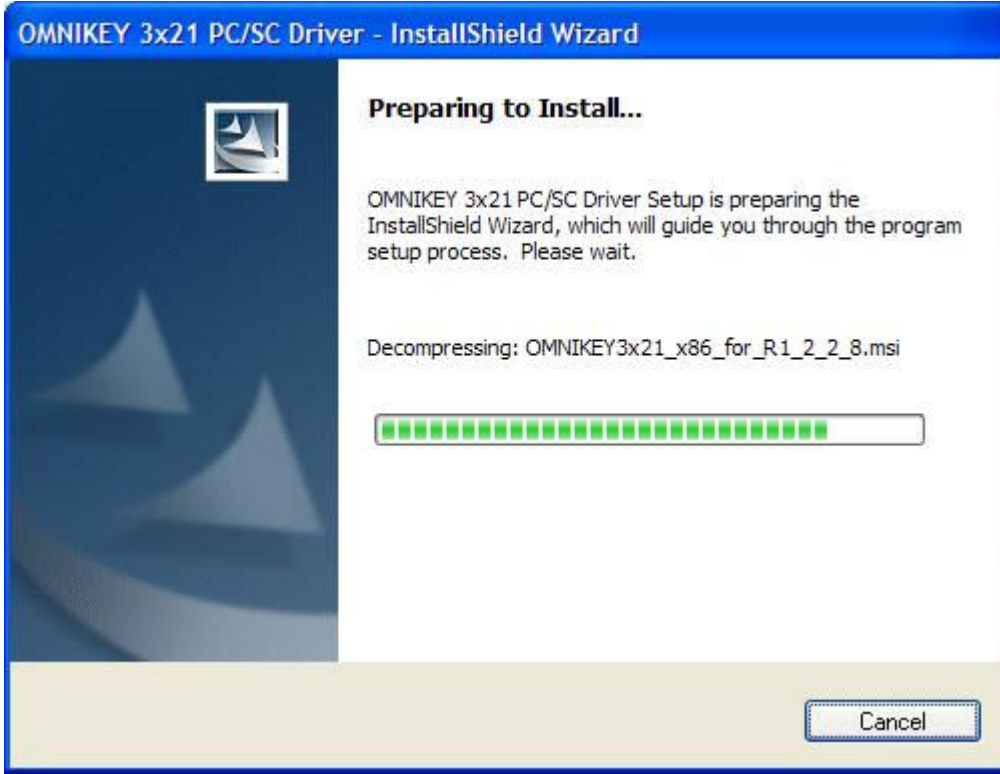

3. Run/işlät düyməsinə basılaraq quraşdırılmanın təmin edilir.

**Azərbaycan Respublikası**  
**Xüsusi Dövlət Mühafizə Xidməti**  
**Xüsusi Rabitə və İnformasiya Təhlükəsizliyi Departamenti**

*e-imza*

4. Quraşdırılma irəliləməyə başlar.